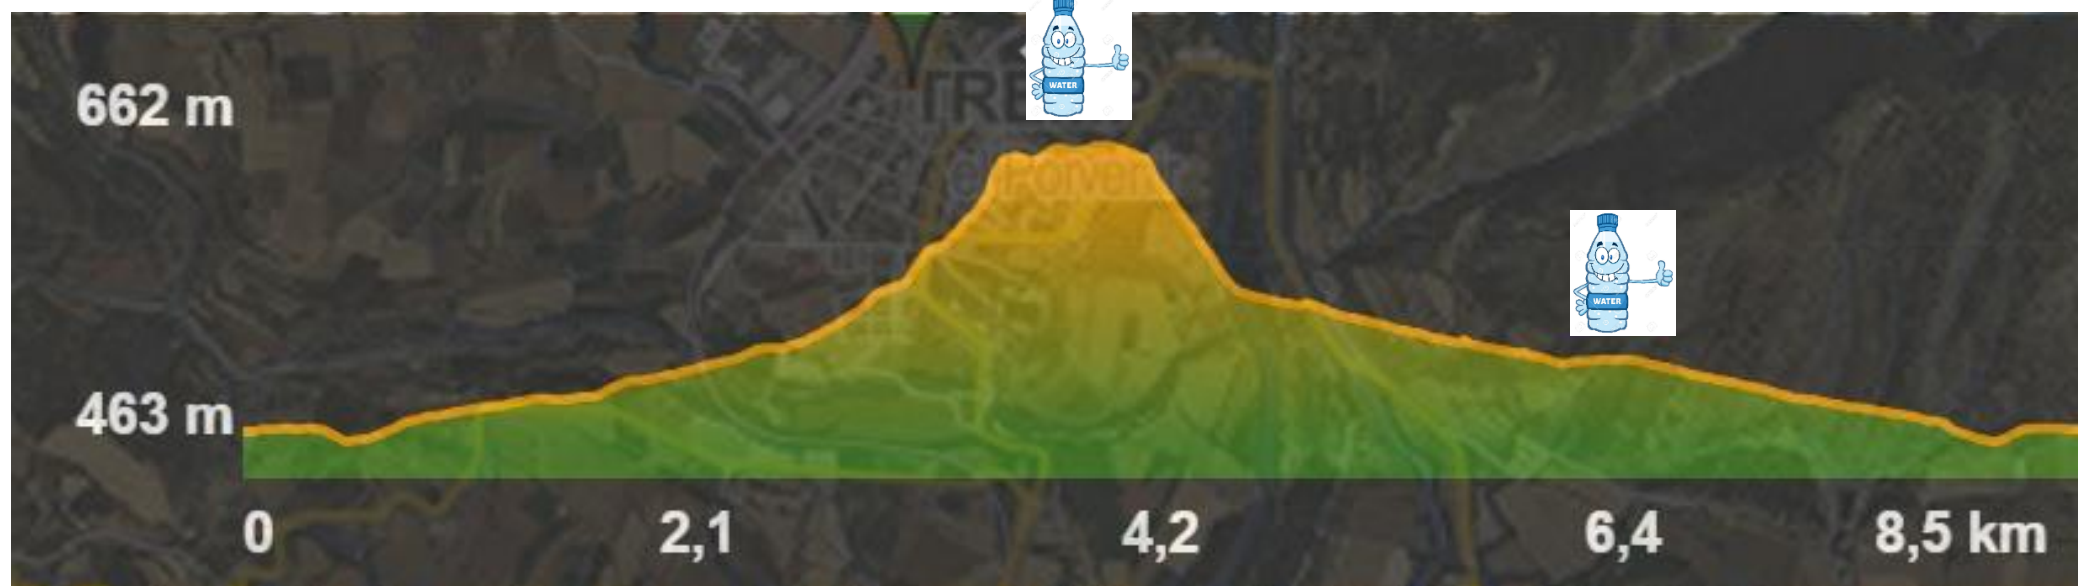

Caminada ANTONI CAMARASA 2018

Desnivell 200+